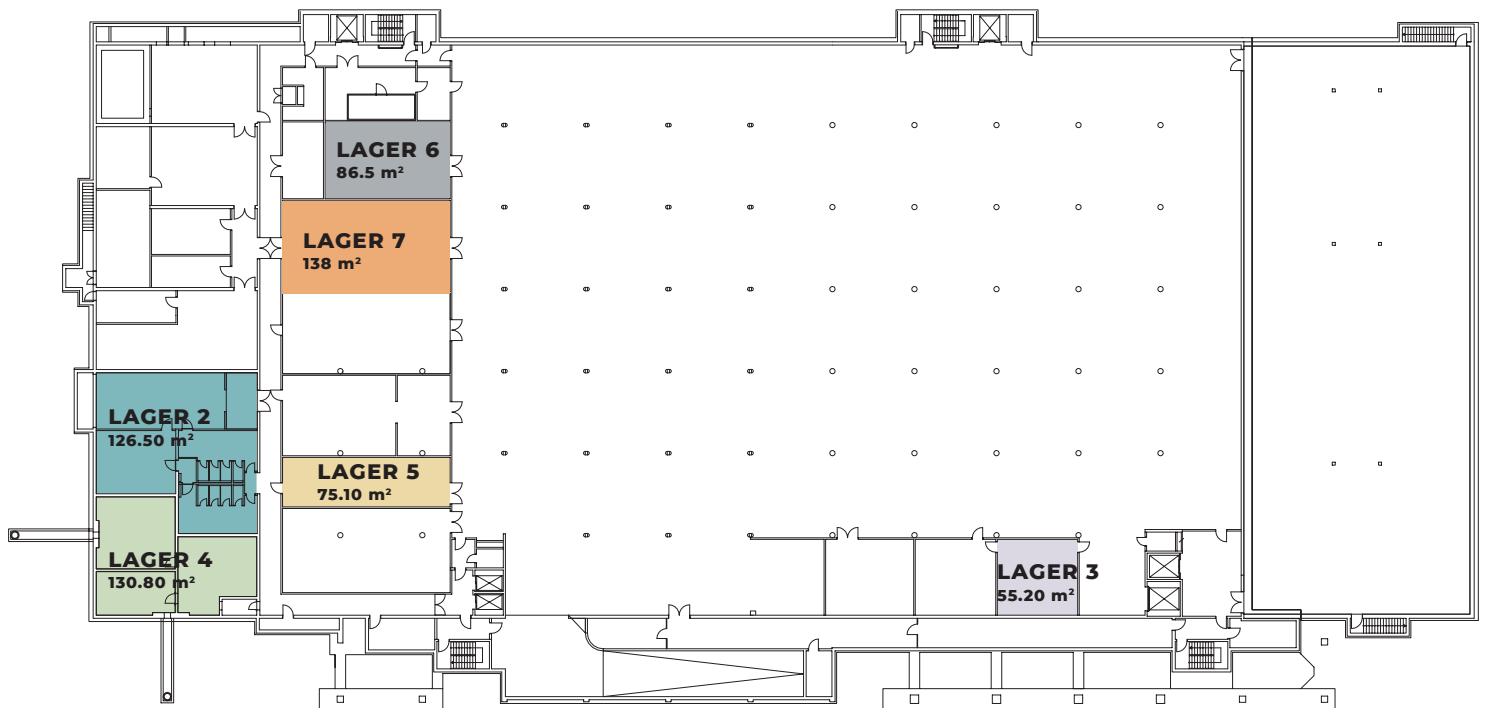

Grubenstrasse 11
3322 Urtenen-Schönbühl
www.1a-lage.ch

1. UNTERGESCHOSS

	Lager 2 inkl. Garderobe	195.4 m ²
	Lager 3	55.20 m ²
	Lager 4	130.80 m ²
	Lager 5	75.10 m ²
	Lager 6	86.5 m ²
	Lager 7	138 m ²

0 5m 25m 50m