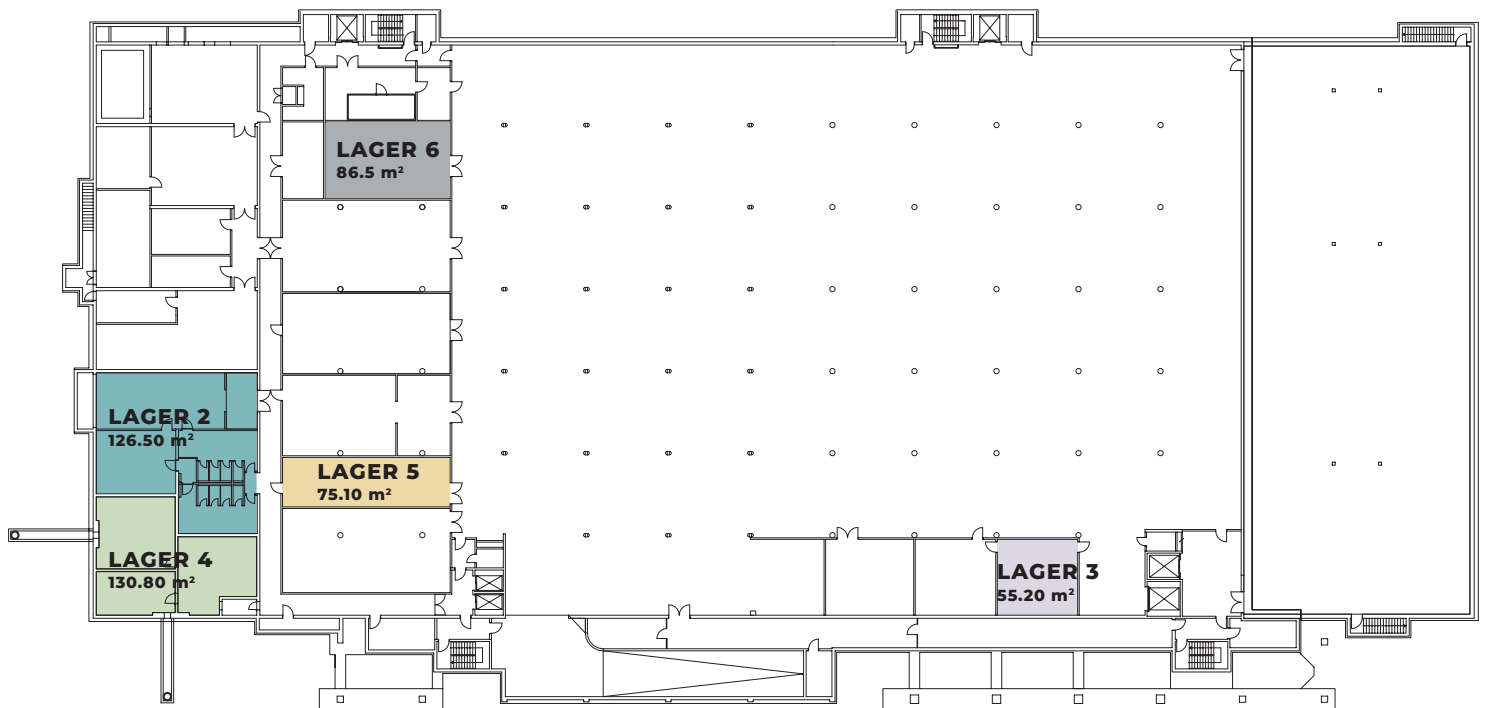

Grubenstrasse 11
3322 Urtenen-Schönbühl
www.1a-lage.ch

1. UNTERGESCHOSS

	Lager 2 inkl. Garderobe	195.4 m ²
	Lager 3	55.20 m ²
	Lager 4	130.80 m ²
	Lager 5	75.10 m ²
	Lager 6	86.5 m ²