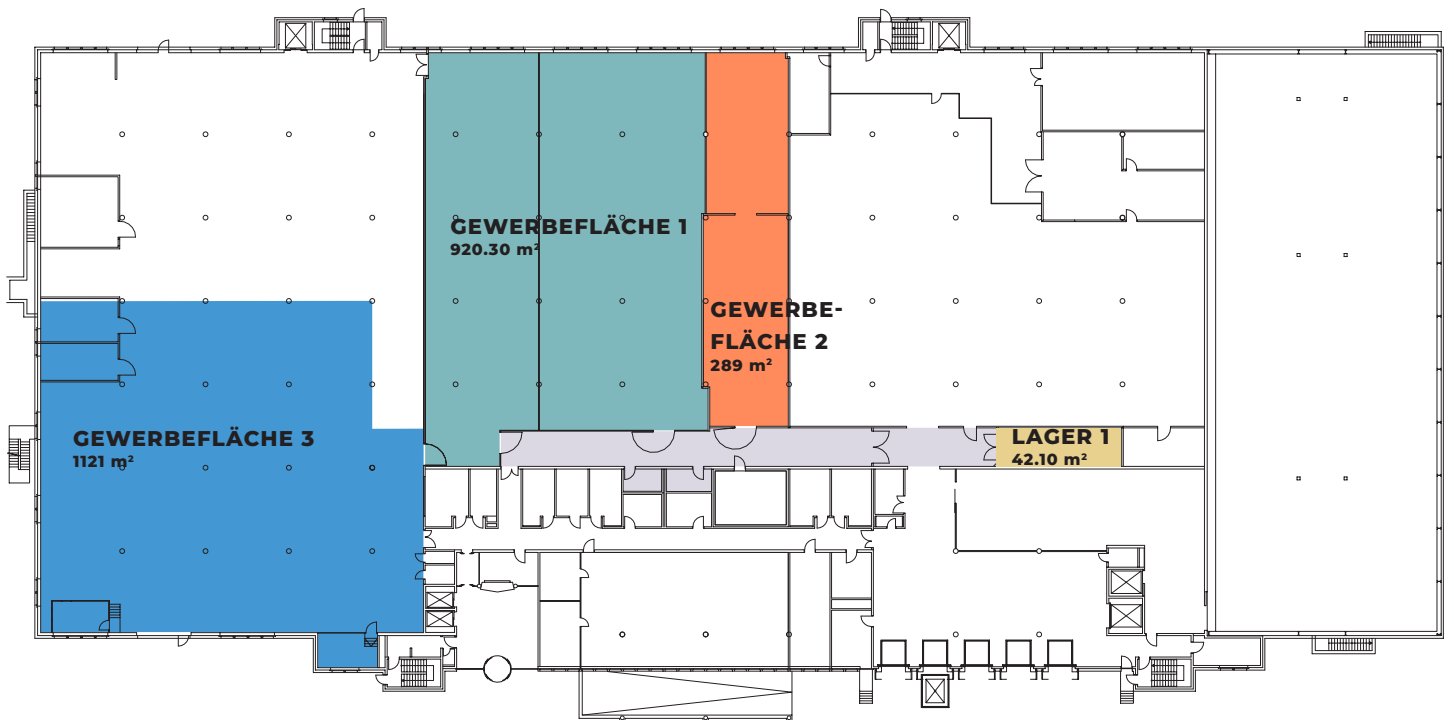

Grubenstrasse 11
3322 Urtenen-Schönbühl
www.1a-lage.ch

ERDGESCHOSS

	Gewerbebläche 1	920.30 m ²
	Gewerbebläche 2	289 m ²
	Gewerbebläche 3	1121 m ²
	Lager 1	42.10 m ²
	Gemeinschaftsräume, Verkehrsfläche, WC's	